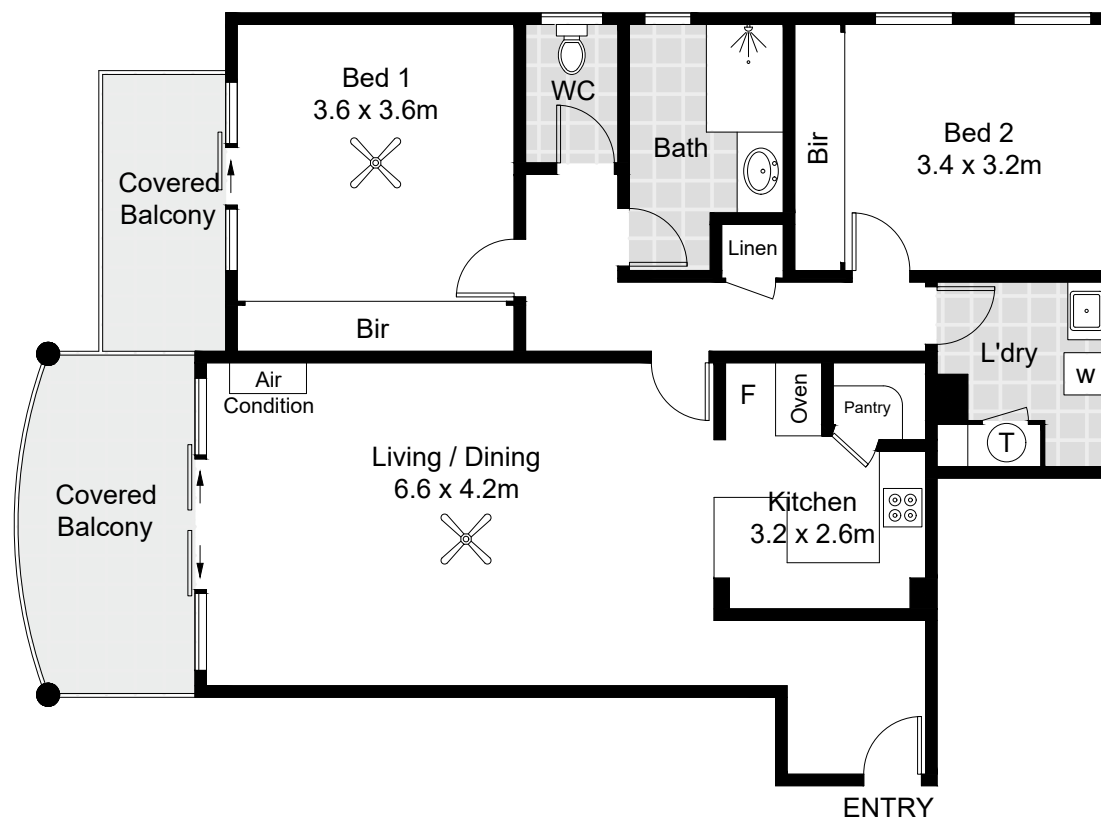

(NOT SHOWN IN ACTUAL  
LOCATION / ORIENTATION)

0 1 2 3 METRES.

35/27A Stewart Street, Wollongong

 **2**
 **2**
 **1**  
 approx. internal area : 94 m<sup>2</sup>